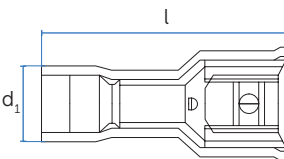

SERIE AD INNESTO FEMMINA PARZIALMENTE PREISOLATA

PARTIALLY PRE-INSULATED FEMALE PLUG TERMINALS

La gamma parzialmente preisolata ad innesto femmina, realizzata in materiale isolante PVC, è idonea per applicazioni con sezione cavi da 0,5 mm² a 6 mm².

The series of partially pre-insulated female plug terminal in insulating PVC is suitable for applications with section ranging from 0.5 mm² to 6 mm².

Codice Code	Sezione Section (mm ²)	Colore Colour	Dimensioni / Size (mm)				Conf. (pz) - PHS (pcs)
			Flag	l	d ₁	s	
CPC-FS15.6308	0.5-1.5	rosso / red	6.3x0.8	22	4.1	0.4	100
CPC-FS25.6308	1.5-2.5	blu / blue	6.3x0.8	22.5	4.9	0.4	100
CPC-FS06.6308	4-6	giallo / yellow	6.3x0.8	25	6.7	0.4	100

SERIE AD INNESTO FEMMINA TOTALMENTE PREISOLATA

TOTALLY PRE-INSULATED FEMALE PLUG TERMINALS

La gamma completamente preisolata ad innesto femmina, realizzata in materiale isolante PVC, è idonea per applicazioni con sezione cavi da 0,5 mm² a 6 mm².

The series of totally pre-insulated female plug terminal in insulating PVC is suitable for applications with section ranging from 0.5 mm² to 6 mm².

Codice Code	Sezione Section (mm ²)	Colore Colour	Dimensioni / Size (mm)				Conf. (pz) - PHS (pcs)
			Flag	l	d ₁	s	
CPC-FS15.6308I	0.5-1.5	rosso / red	6.3x0.8	22	4.1	0.4	100
CPC-FS25.6308I	1.5-2.5	blu / blue	6.3x0.8	22.5	4.9	0.4	100
CPC-FS06.6308I	4-6	giallo / yellow	6.3x0.8	25	6.7	0.4	100