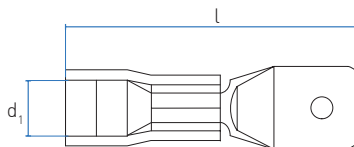

SERIE AD INNESTO FEMMINA TOTALMENTE PREISOLATA

TOTALLY PRE-INSULATED FEMALE PLUG TERMINALS

La gamma completamente preisolata ad innesto femmina, realizzata in materiale isolante PVC, è idonea per applicazioni con sezione cavi da 0,5 mm² a 6 mm².

The series of totally pre-insulated female plug terminal in insulating PVC is suitable for applications with section ranging from 0.5 mm² to 6 mm².

Codice Code	Sezione Section (mm ²)	Colore Colour	Dimensioni / Size (mm)				Conf. (pz) - PHS (pcs)
			Flag	l	d ₁	s	
CPC-FS15.6308I	0.5-1.5	rosso / red	6.3x0.8	22	4.1	0.4	100
CPC-FS25.6308I	1.5-2.5	blu / blue	6.3x0.8	22.5	4.9	0.4	100
CPC-FS06.6308I	4-6	giallo / yellow	6.3x0.8	25	6.7	0.4	100

SERIE AD INNESTO MASCHIO PARZIALMENTE PREISOLATA

PARTIALLY PRE-INSULATED MALE PLUG TERMINALS

La gamma parzialmente preisolata ad innesto maschio, realizzata in materiale isolante PVC, è idonea per applicazioni con sezione cavi da 0,5 mm² a 6 mm².

The series of partially pre-insulated male plug terminal in insulating PVC is suitable for applications with section ranging from 0.5 mm² to 6 mm².

Codice Code	Sezione Section (mm ²)	Colore Colour	Dimensioni / Size (mm)				Conf. (pz) - PHS (pcs)
			Flag	l	d ₁	s	
CPC-M15.6308	0.5-1.5	rosso / red	6.3x0.8	21.8	1.7	0.4	10 x 100
CPC-M25.6308	1.5-2.5	blu / blue	6.3x0.8	21.8	2.3	0.4	10 x 100
CPC-M06.6308	4-6	giallo / yellow	6.3x0.8	24	3.4	0.4	10 x 100